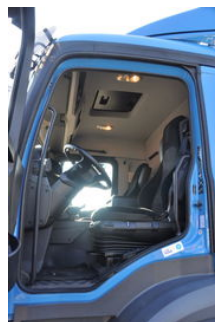

Mercedes-Benz Antos 1933 4X2 2019. 300.800km. NL-TRUCK

Algemene kenmerken

Merk	Mercedes-Benz
Model	Antos
Subcategorie	Bakwagen
Tellerstand	300.880km
Bouwjaar	2019
Datum eerste registratie	02-01-2019
Conditie	Gebruikt
Algemene staat	Erg goed
Brandstof	Diesel
Emissieklasse	Euro 6

Eigenschappen

Ledig gewicht	10.075kg
Laadvermogen	8.925kg
Max. gewicht	19.000kg
Lengte	1.021cm
Breedte	255cm
Cabine	Nee
Serienummer	WDB96300310323927
Cilinder inhoud	10.677cc

Mercedes-Benz Antos 1933 4X2 2019. 300.800km. NL-TRUCK

Technische specificaties

Aantal assen	2
Asconfiguratie	4x2
Transmissie	Automaat
Vermogen	240kw

Omschrijving

MERCEDES ATEGO 1933 EURO 6 WDB96300310323927 300800 KM / 02-01-2019 OPBOUW INWENDIG L= 810 B= 249 H= 215 DHOLLANDIA LAADKLEP 1500 KG

- Originele kleur
- Passagiersstoel
- Radio/CD speler
- Radio/Cd/Audio systeem
- Tachograaf digitaal
- Vangmuil
- Verwarmde spiegels
- Zonneklep